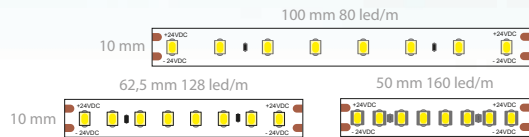

12/20
Watt/m

IP 20

CRI>80

EMC

t_a -10°÷ +40°C

Strisce flessibili a led 24V autoadesive

- LED 2835 ad alta efficienza >150lm/W e a bassa caduta di tensione
- Realizzata in moduli da 8 led per una diminuzione delle perdite in calore e migliore resa luminosa
- Basso consumo, alto rendimento
- Disponibile nei colori standard 2700K, 3000K e 4000K
- Fornite in nastro da 5m e cavetto di raccordo.

24V Flexible adhesive led strips

- Led 2835 with high lumen efficiency 150lm/W and low voltage drop
- 8led segment for a reduction of warm losses and higher lumen efficiency
- Low consumption, higher efficiency
- Available in standard 2700K, 3000K and 4000K
- Supplied in 5m roll with connecting cable

24V Led-Streifen - flexibel und selbstklebend

- High Lumen Efficiency Led 2835 > 150lm/W mit niedrigem Spannungsfall
- Mit 8led Modulen verstückt für eine Warmverlustreduzierung und eine höhere Lumen Efficiency
- Niedrige Leistung, höhere Lumen Efficiency
- Farbtemperaturen verfügbar: 2700K, 3000K und 4000K
- In einer 5m Rolle mit Anschlußkabel geliefert

Rubans souples à led 24V autocollants

- Led 2835 haute efficacité >150lm/W et chute de tension basse
- Réalisée en modules de 8W afin de garantir une réduction de pertes en chaleur et un meilleur rendement lumineux
- Basse consommation, haut rendement
- Disponible dans les couleurs standard 2700K, 3000K et 4000K
- Fournis en ruban de 5m avec petit câble de raccordement