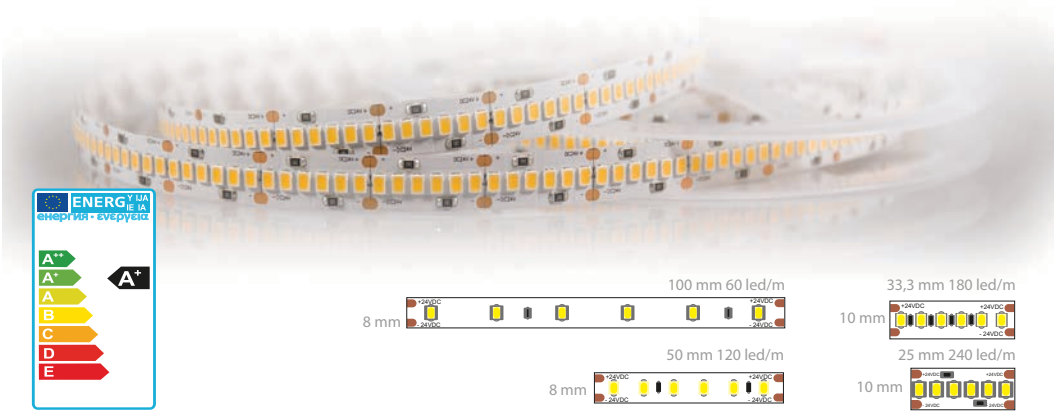

4,8/19,2
Watt/m

IP 20

CRI>80

EMC

t_a -10° ÷ +40°C**Strisce flessibili a led 24V autoadesive IP20**

- LED 2835 - 100lm/W
- Basso consumo
- Disponibile nei colori standard 3000K e 4000K
- Fornite in nastro da 5m e cavetto di raccordo.

24V Flexible adhesive led strips IP20

- LED 2835 - 100lm/W
- Low consumption
- Available in standard 3000K and 6000K
- Supplied in 5m roll with connecting cable

24V Led-Streifen flexibel und selbstklebend IP20

- LED 2835 - 100lm/W
- Niedrige Leistung
- Farbtemperaturen verfügbar: 3000K und 4000K
- In einer 5m Rolle mit Anschlußkabel geliefert

Rubans souples à led 24V autocollants IP20

- LLED 2835 - 100lm/W
- Basse consommation
- Disponible dans les couleurs standard 3000K e 4000K
- Fournis en ruban de 5m avec petit câble de raccordement

Tira de led flexible adhesiva 24V IP20

- LED 2835 - 100lm/W
- Potencia mínima
- Disponible en colores estándar de 3000K y 400
- Se suministra en tiras de 5 mt y cable de conexión.

Part number	K	Lumen/m Typ.	LED x Meter	V (typ.)	Cutting point (mm)	W/m (typ.)	IP
A41ES2460030	3000K	420	60	24V DC	100mm	4,8W	IP20
A41ES2460040	4000K	460	60	24V DC	100mm	4,8W	IP20
A41ES2412030	3000K	880	120	24V DC	50mm	9,6W	IP20
A41ES2412040	4000K	900	120	24V DC	50mm	9,6W	IP20
A41ES2418030	3000K	1250	180	24V DC	33,3mm	14,4W	IP20
A41ES2418040	4000K	1400	180	24V DC	33,3mm	14,4W	IP20
A41ES2424030	3000K	1560	240	24V DC	25mm	19,2W	IP20
A41ES2424040	4000K	1660	240	24V DC	25mm	19,2W	IP20