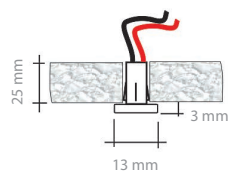

SPOT12A

🇮🇹 Sistemi decorativi a LED

- Minispot 12V/DC, 20mA - Luce bianca (a richiesta, con luce blu)
- Fornito con cavi 25cm per connessioni multiple sugli speciali morsetti rapidi polarizzati
- Alta resa luminosa - Consumo 0,24W per spot.
- Alimentazione 12V da batteria o alimentatore stabilizzato a tensione costante

🇬🇧 LED Decorative systems

- Minispot 12V/DC, 20mA - White light (available in blue)
- Supplied with 25cm cables for multiple connection to specially polarized
- High light efficiency - Consumption of 0,24W for every spot.
- Alimentazione 12V da batteria o alimentatore stabilizzato a tensione costante

🇩🇪 LED-Dekorativsystemen

- Minidirektstrahler 12V/DC, 20mA - Weißes Licht (auf Anfrage auch blaues Licht erhältlich)
- Geliefert mit 25 cm kabel für spezielle Vielfachanschlüsse an polarisierten Starrklemmen.
- Hohe Helligkeitsleistung - Verbrauch von 0,24W pro Spot
- Kaltlichtbetrieb (LED) - Ohne Wartung

🇫🇷 Systèmes décoratifs à diodes (LED)

- Minispots 12V/DC, 20mA - Lumière blanche (sur demande: lumière bleu)
- Fourni avec des câbles de 25 cm de longueur pour des connexions multiples sur les spéciaux bornes automatiques et polarisées
- Haut rendement lumineux - Consommation 0,24W par minispot
- Fonctionnement à lumière froide (LED) - Sans entretien

🇪🇸 Sistemas decorativos con diodos LED

- Mini-foquitos 12V/DC, 20mA - Luz blanca (bajo pedido, luz azul)
- Suministrado con hilos de 25 cm para conexiones múltiples en los Especiales juegos de bornes con conectores rapidos polarizados
- Alto rendimiento luminoso - Consumo de cada mini-foquito: max 0,24W
- Funcionamiento con luz fría (LED) - Sin mantenimiento

Part number	ANSI K	Flux Lumen (1m)	Beam	I (typ.)	V (typ.)	Dimensions A x B x H
A40SPOT12A0B	6300K	11	15°	20 mA	12VDC	25 x 9 Ø
A40SPOT12B0B	6300K	11	15°	20 mA	12VDC	25 x 9 Ø
CNK07 red						
CNK07 grey