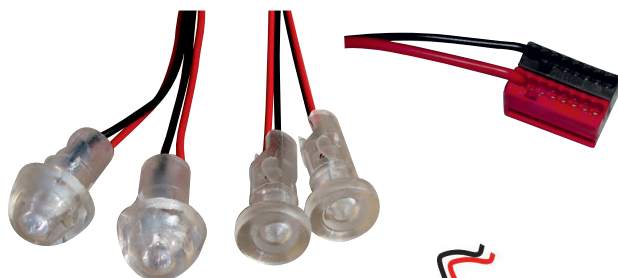

0,24
Watt

IP 42

CRI>80

EMC

t_a -20°÷ +40°C

SPOT12B