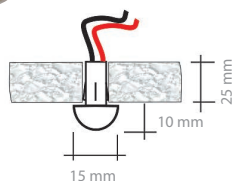

0,24
Watt

IP 42

CRI>80

EMC

t_a -20°÷ +40°C

SPOT12B