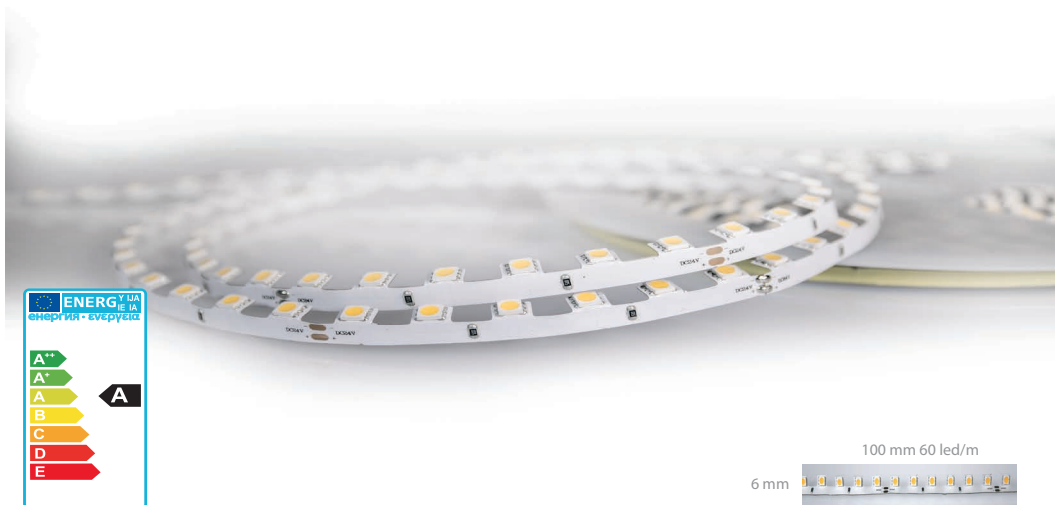

14,4
Watt/m

IP 20

CRI>80

EMC

ta -20° ÷ +45°C

100 mm 60 led/m
6 mm

🇮🇹 Strisce a led 24V autoadesive

- Fornite in nastro da 5m e cavetto di raccordo
- 60 led 5050 per 14,4W/m con possibile taglio ogni 10cm
- Possibilità di piega esterna (UP) e piega interna (DOWN) a 90°
- Disponibile nei colori 3200K e 4100K.

🇬🇧 24V adhesive led strips

- Supplied in 5m reels with connecting cable
- 60 leds 5050 for 14,4W/m possible cut every 10cm
- 90° angle external bend (UP) or internal bend (DOWN)
- Color temperatures available: 3200K and 4100K

🇩🇪 24V Led-Streifen - selbstklebend

- In einer 5m Rolle mit Anschlußkabel geliefert
- 60 leds 5050 - 14,4W/m - Zuschnitt je 10cm möglich
- 90 Winkel externe Biegung (UP) oder interne Biegung (DOWN)
- Farbetemperaturen verfügbar: 3200K und 4100K

🇫🇷 Rubans led 24V autocollants

- Fourni en rouleau de 5m équipé de câble de liaison
- 60 led 5050 pour 14,4W/m, sécable tous les 10 cm
- Possibilité de pli extérieur (UP) ou intérieur (DOWN) à 90°
- Disponible dans les couleurs 3200K et 4100K