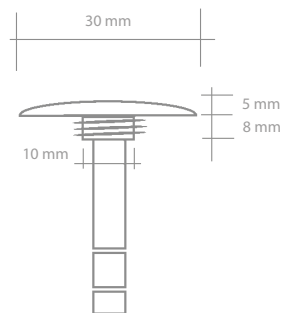

t_a -20°÷ +40°C

III

10 mm

🇮🇹 Spot a LED di potenza - 350mA

- Resa luminosa 119÷150 lumen
- Si monta a pressione in un foro da Ø 10mm
- Fornito standard con cavo FROR da 1m. Variante con cavo FEP da 5m (variante 242)
- Disponibile nei colori standard 2700K, 3000K, 4000K e 5000K
- Calpestabile (max 90 Kg.)

🇬🇧 High Brightness LED spot - 350mA

- Light power 119÷150 lumen
- Pressure assembly into a Ø 10mm hole
- Supplied standard with 1m FROR cable or with 5 m FEP cable (subcode 242)
- Available in standard colours 2700K, 3000K, 4000K and 5000K
- Steppable (max 90 Kg.)

🇫🇷 Spot à LED de puissance - 350mA

- Rendement lumineux 119÷150 lumens
- Montage à pression dans un trou de Ø 10mm
- Livré équipé d'un câble FROR 1m ou d'un câble FEP de 5 m (subcode 242)
- Disponible en couleurs standard 2700K, 3000K, 4000K et 5000K
- Piétinable (max 90 Kg.)

🇪🇸 Foco a LED de potencia - 1W - 350mA

- Capacidad luminosa 93÷111 lúmenes
- Montaja a presión en un orificio de Ø 10mm
- Suministrado con cable FROR de 1m o bien con cable FEP de 5 m (subcode 242)
- Disponible en colores estandar 2700K, 3000K, 4000K y 5000K
- Pisable (max 90 Kg.)