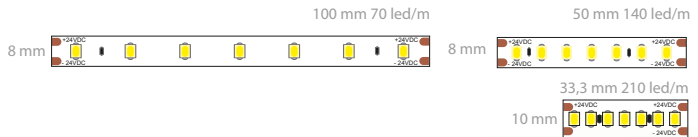

4,8/14,4
Watt/m

IP 65

CRI>80

EMC

t_a -10°÷ +40°C

🇮🇹 Strisce flessibili a led 24V autoadesive IP65

- LED 2835 ad alta efficienza >140lm/W e a bassa caduta di tensione
- Realizzata in moduli da 7 led per una diminuzione delle perdite in calore e migliore resa luminosa - Basso consumo, alto rendimento
- Disponibile nei colori standard 2700K, 3000K, 4000K e 6000K
- Fornite in nastro da 5m e cavetto di raccordo.

🇬🇧 24V Flexible adhesive led strips IP65

- Led 2835 with high lumen efficiency 140lm/W and low voltage drop
- 7led segment for a reduction of warm losses and higher lumen efficiency - Low consumption, higher efficiency
- Available in standard 2700K, 3000K, 4000K and 6000K
- Supplied in 5m roll with connecting cable

🇩🇪 24V Led-Streifen flexibel und selbstklebend IP65

- High Lumen Efficiency Led 2835 > 140lm/W mit niedrigem Spannungsfall
- Mit 7led Modulen verstückt für eine Warmverlustreduzierung und eine höhere Lumen Efficiency - Niedrige Leistung, höhere Lumen Efficiency

- Farbtemperaturen verfügbar: 2700K, 3000K, 4000K und 6000K
- In einer 5m Rolle mit Anschlusskabel geliefert

🇫🇷 Rubans souples à led 24V autocollants IP65

- Led 2835 haute efficacité >140lm/W et chute de tension basse
- Réalisée en modules de 7W afin de garantir une réduction de pertes en chaleur et un meilleur rendement lumineux - Basse consommation, haut rendement
- Disponible dans les couleurs standard 2700K, 3000K, 4000K et 6000K
- Fournis en ruban de 5m avec petit câble de raccordement