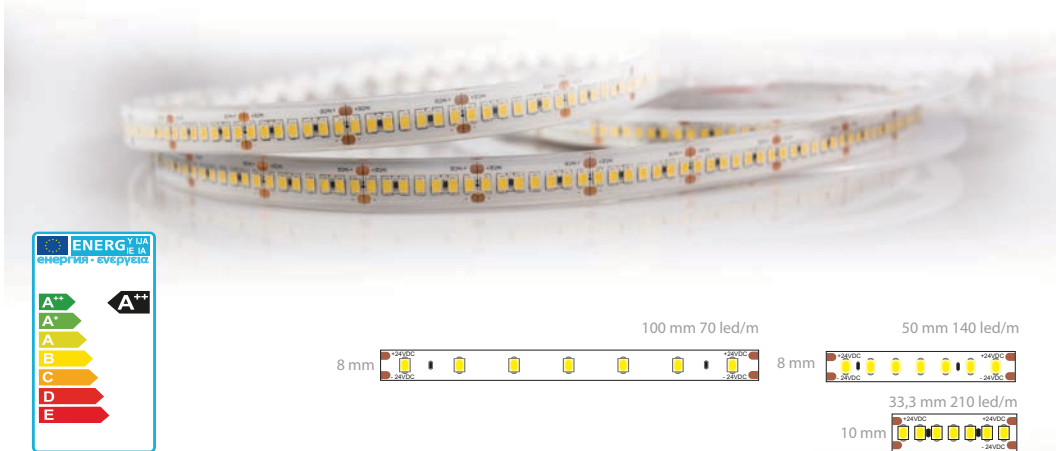

4,8/14,4
Watt/m

IP 65

CRI>80

EMC

t_a -10°÷ +40°C

🇮🇹 Strisce flessibili a led 24V autoadesive IP65

- LED 2835 ad alta efficienza >140lm/W e a bassa caduta di tensione
- Realizzata in moduli da 7 led per una diminuzione delle perdite in calore e migliore resa luminosa - Basso consumo, alto rendimento
- Disponibile nei colori standard 2700K, 3000K, 4000K e 6000K
- Fornite in nastro da 5m e cavetto di raccordo.

🇬🇧 24V Flexible adhesive led strips IP65

- Led 2835 with high lumen efficiency 140lm/W and low voltage drop
- 7led segment for a reduction of warm losses and higher lumen efficiency - Low consumption, higher efficiency
- Available in standard 2700K, 3000K, 4000K and 6000K
- Supplied in 5m roll with connecting cable

- Farbtemperaturen verfügbar: 2700K, 3000K, 4000K und 6000K
- In einer 5m Rolle mit Anschlusskabel geliefert

🇫🇷 Rubans souples à led 24V autocollants IP65

- Led 2835 haute efficacité >140lm/W et chute de tension basse
- Réalisée en modules de 7W afin de garantir une réduction de pertes en chaleur et un meilleur rendement lumineux - Basse consommation, haut rendement
- Disponible dans les couleurs standard 2700K, 3000K, 4000K et 6000K
- Fournis en ruban de 5m avec petit câble de raccordement

🇪🇸 Tira de led flexible adhesiva 24V IP65

- LED 2835 de alta eficiencia >140lm y baja caída de tensión.
- Hecho de 7 módulos LED para una reducción del calor y una mejor salida de luz. - Potencia mínima, máxima eficiencia
- Disponible en colores estándar de 2700K, 3000K, 4000K Y 6000K
- Se suministra en tiras de 5 mt y cable de conexión.