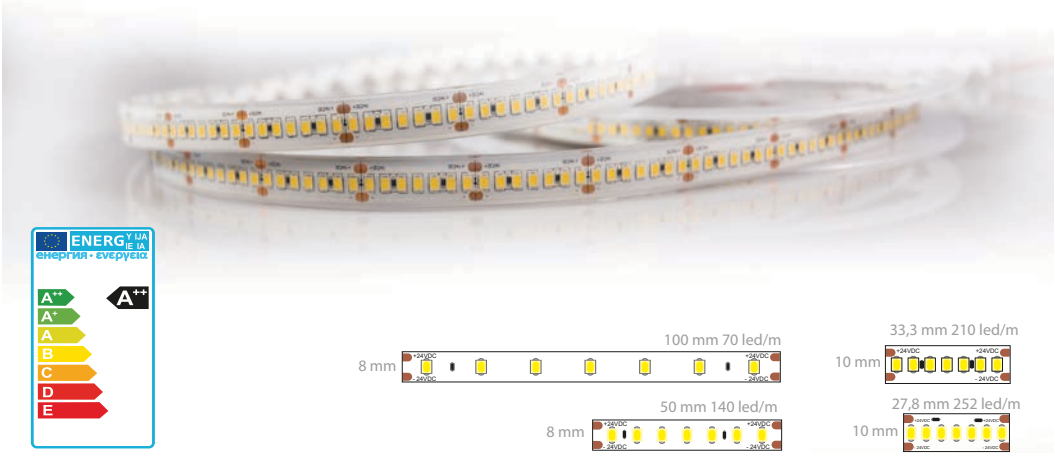

4,8/18
Watt/m

IP 68

CRI>80

EMC

t_a -10° ÷ +40°C

🇮🇹 Strisce flessibili a led 24V autoadesive

- LED 2835 ad alta efficienza >140lm/W e a bassa caduta di tensione
- Realizzata in moduli da 7 led per una diminuzione delle perdite in calore e migliore resa luminosa - Basso consumo, alto rendimento
- Disponibile nei colori standard 2700K, 3000K, 4000K e 6000K
- Fornite in nastro da 5m e cavetto di raccordo.

🇬🇧 24V Flexible adhesive led strips

- Led 2835 with high lumen efficiency 140lm/W and low voltage drop
- 7led segment for a reduction of warm losses and higher lumen efficiency - Low consumption, higher efficiency
- Available in standard 2700K, 3000K, 4000K and 6000K
- Supplied in 5m roll with connecting cable

🇩🇪 24V Led-Streifen - flexibel und selbstklebend

- High Lumen Efficiency Led 2835 > 140lm/W mit niedrigem Spannungsfall
- Mit 7led Modulen verstückt für eine Warmverlustreduzierung und eine höhere Lumen Efficiency - Niedrige Leistung, höhere Lumen Efficiency
- Farbtemperaturen verfügbar: 2700K, 3000K, 4000K und 6000K
- In einer 5m Rolle mit Anschlußkabel geliefert

🇫🇷 Rubans souples à led 24V autocollants

- Led 2835 haute efficacité >140lm/W et chute de tension basse
- Réalisée en modules de 7W afin de garantir une réduction de pertes en chaleur et un meilleur rendement lumineux - Basse consommation, haut rendement
- Disponible dans les couleurs standard 2700K, 3000K, 4000K et 6000K
- Fournis en ruban de 5m avec petit câble de raccordement