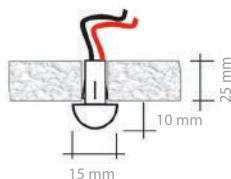

0,24
Watt

IP 42

CRI>80

EMC

ta -20°÷ +40°C

SPOT12A/B09mm

SPOT12B