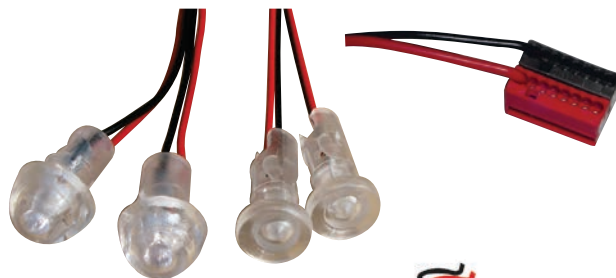

0,24
Watt

IP 42

CRI>80

EMC

ta -20°÷ +40°C

SPOT12A/B09mm

SPOT12B