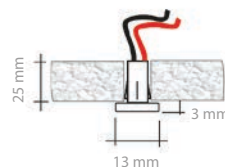

SPOT12A

Systemi decorativi a LED

- Minispot 12V/DC, 20mA - Luce bianca (a richiesta, con luce blu)
- Fornito con cavi 25cm per connessioni multiple sugli speciali morsetti rapidi polarizzati
- Alta resa luminosa - Consumo 0,24W per spot.
- Alimentazione 12V da batteria o alimentatore stabilizzato a tensione costante

LED Decorative systems

- Minispot 12V/DC, 20mA - White light (available in blue)
- Supplied with 25cm cables for multiple connection to specially polarized
- High light efficiency - Consumption of 0,24W for every spot.
- Alimentazione 12V da batteria o alimentatore stabilizzato a tensione costante

LED-Dekorativsystemen

- Minidirektstrahler 12V/DC, 20mA - Weißes Licht (auf Anfrage auch blaues Licht erhältlich)
- Geliefert mit 25 cm kabel für spezielle Vielfachanschlüsse an polarisierten Starkklemmen.
- Hohe Helligkeitsleistung - Verbrauch von 0,24W pro Spot
- Kaltlichtbetrieb (LED) - Ohne Wartung

Systèmes décoratifs à diodes (LED)

- Minispots 12V/DC, 20mA - Lumière blanche (sur demande: lumière bleue)
- Fourni avec des câbles de 25 cm de longueur pour des connexions multiples sur les spéciaux bornes automatiques et polarisées
- Haut rendement lumineux - Consommation 0,24W par minispot
- Fonctionnement à lumière froide (LED) - Sans entretien

Sistemas decorativos con diodos LED

- Mini-foquitos 12V/DC, 20mA - Luz blanca (bajo pedido, luz azul)
- Suministrado con hilos de 25 cm para conexiones múltiples en los Especiales juegos de bornes con conectores rapidos polarizados
- Alto rendimiento luminoso - Consumo de cada mini-foquito: max 0,24W
- Funcionamiento con luz fria (LED) - Sin mantenimiento

Part number	K	Flux Lumen (1m)	Beam	I (typ.)	V (typ.)	Dimensions A x B x H
A40SPOT12A0B	6300K	11	15°	20 mA	12VDC	25 x 9 Ø
A40SPOT12B0B	6300K	11	15°	20 mA	12VDC	25 x 9 Ø
CNK07 red						
CNK07 grey